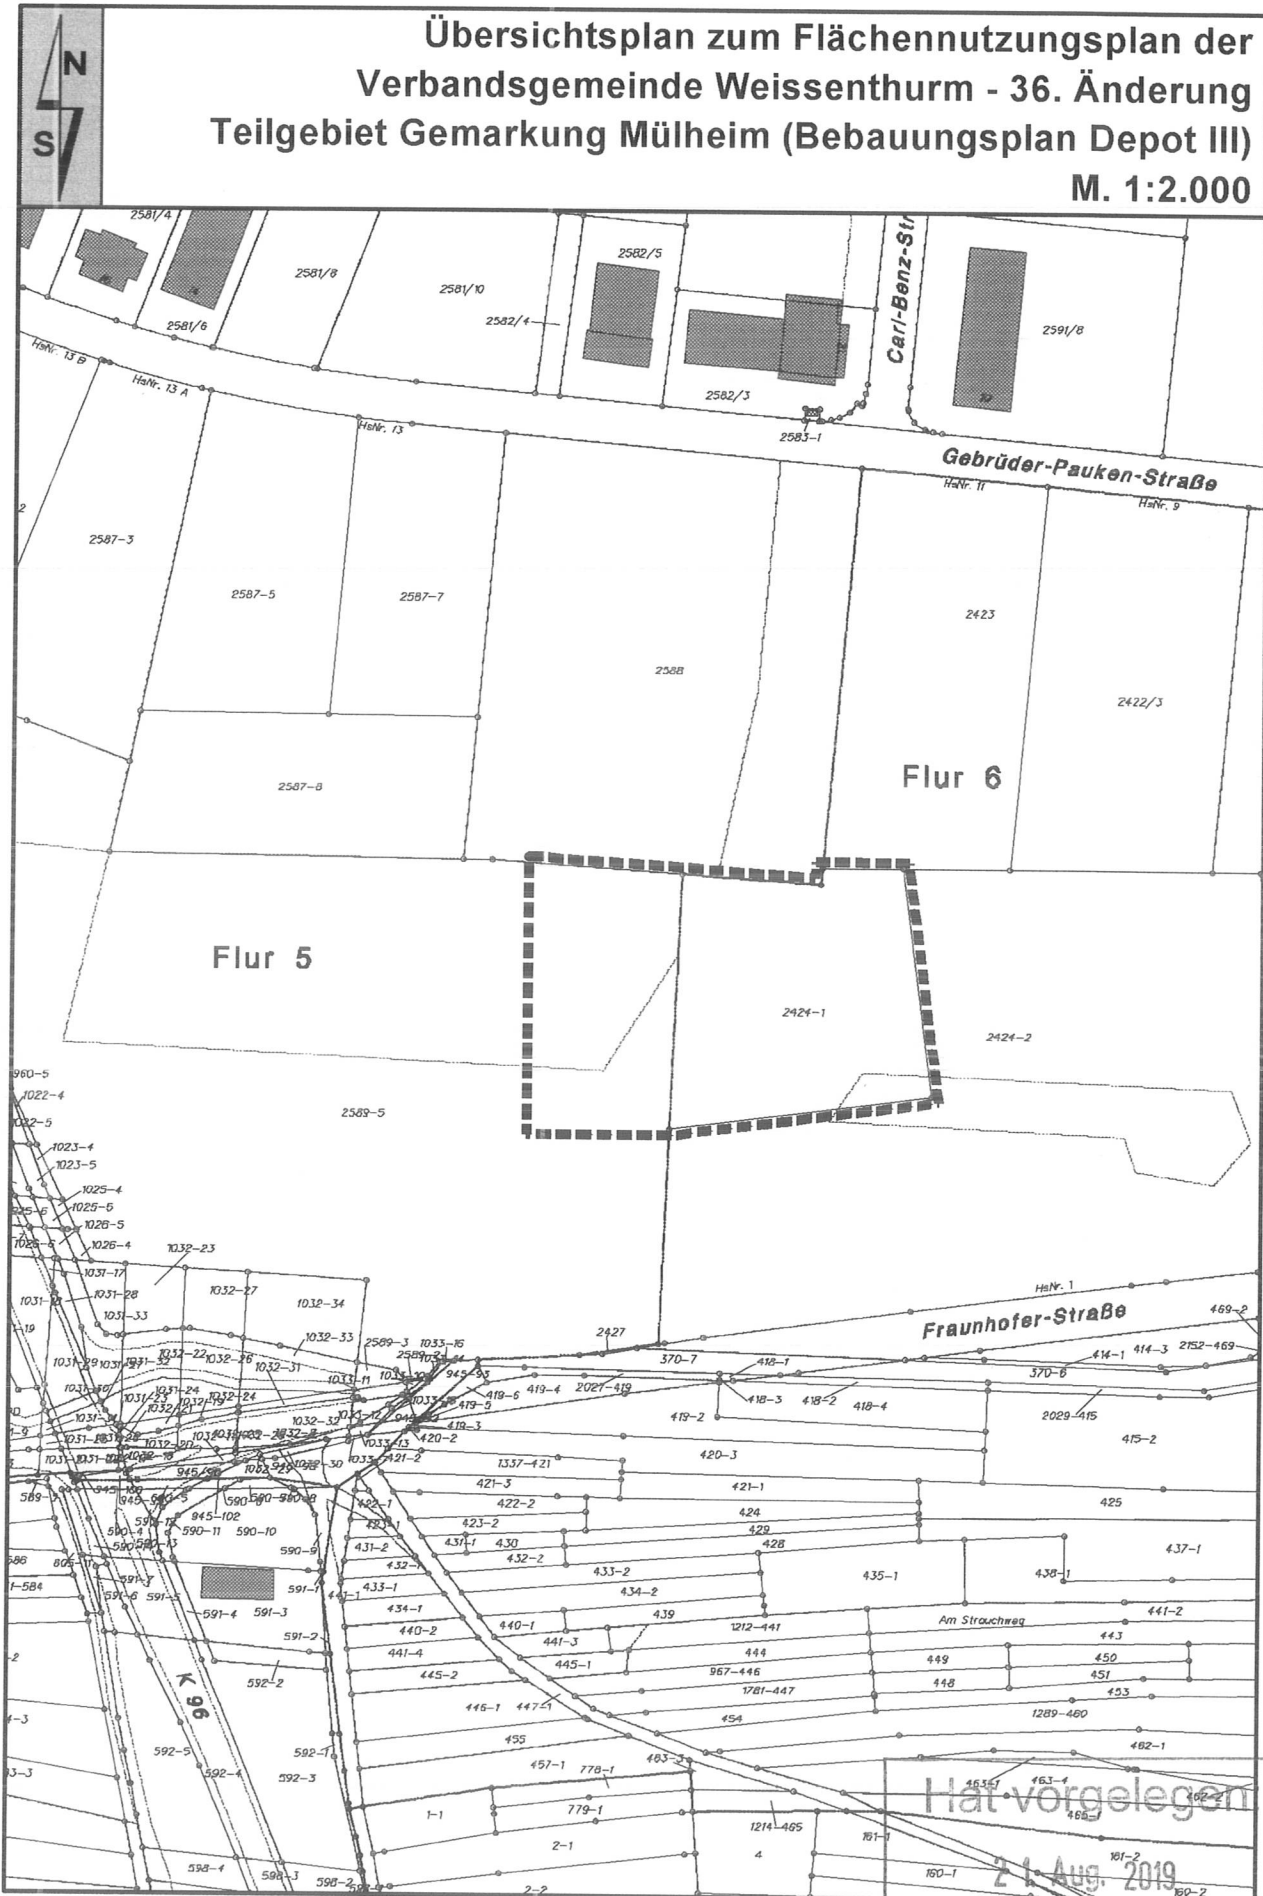

Übersichtsplan zum Flächennutzungsplan der Verbandsgemeinde Weissenthurm - 36. Änderung Teilgebiet Gemarkung Mülheim (Bebauungsplan Depot III)

M. 1:2.000

Hat vorgelegen
21. Aug. 2019